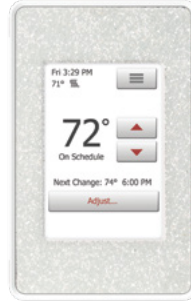

## nSpire Touch Models

UDG4-4999-SC-FB-CA  
**Comet Argent Light**  
\$349

UDG4-4999-SC-FB-GS  
**Golden Shadow**  
\$349

UDG4-4999-SC-FB-ML  
**Moonlight**  
\$349

UDG4-4999-SC-MT-CI  
**Crystal Infinity - White**  
\$339