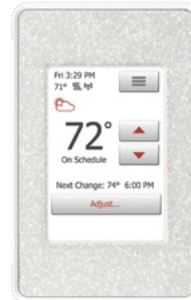

## nSpire Touch WiFi Models

UWG4-4999-SC-FB-CA  
**Comet Argent Light**  
\$425

UWG4-4999-SC-FB-GS  
**Golden Shadow**  
\$425

UWG4-4999-SC-FB-ML  
**Moonlight**  
\$425

UWG4-4999-SC-MT-CI  
**Crystal Infinity - White**  
\$415