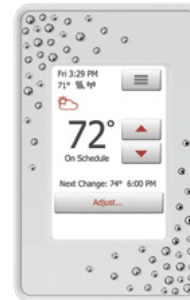

## nSpire Touch WiFi Models

UWG4-4999-SC-FB-CA  
**Comet Argent Light**  
\$425

UWG4-4999-SC-FB-GS  
**Golden Shadow**  
\$425

UWG4-4999-SC-FB-ML  
**Moonlight**  
\$425

UWG4-4999-SC-MT-CI  
**Crystal Infinity - White**  
\$415