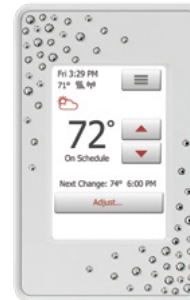

UDG4-4999-SC-MT-CI-B
Crystal Infinity - Black
\$339

nSpire Touch WiFi Models

UWG4-4999-SC-FB-CA
Comet Argent Light
\$425

UWG4-4999-SC-FB-GS
Golden Shadow
\$425

UWG4-4999-SC-FB-ML
Moonlight
\$425

UWG4-4999-SC-MT-CI
Crystal Infinity - White
\$415