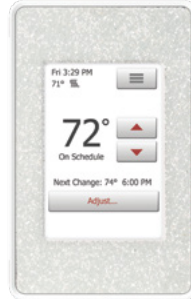

Radiant Heating Thermostats with Austrian Crystals

nSpire Touch Models

UDG4-4999-SC-FB-CA
Comet Argent Light
\$349

UDG4-4999-SC-FB-GS
Golden Shadow
\$349

UDG4-4999-SC-FB-ML
Moonlight
\$349

UDG4-4999-SC-MT-CI
Crystal Infinity - White
\$339