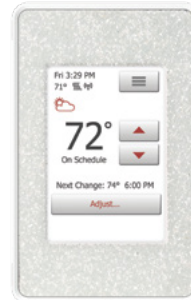

UDG4-4999-SC-MT-CI-B
Crystal Infinity - Black
\$339

nSpire Touch WiFi Models

UWG4-4999-SC-FB-CA
Comet Argent Light
\$425

UWG4-4999-SC-FB-GS
Golden Shadow
\$425

UWG4-4999-SC-FB-ML
Moonlight
\$425

UWG4-4999-SC-MT-CI
Crystal Infinity - White
\$415